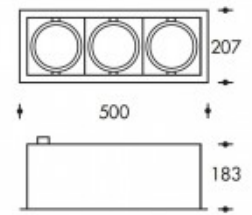

3000K Miami White L3 3x26W 3950lm CRI >85**PHILIPS**

Artikelnummer	399811
Farbe	Weiss
Leistung LED	90W
Type LED	PHILIPS Fortimo SLM Gen7
Licht Farbe	3000K
Lumen output	3x3950lm (Max 4500lm)
CRI	>85
Ausstrahlwinkel	24°
Deckenausschnitt	465x160mm
IP-waarde	IP20