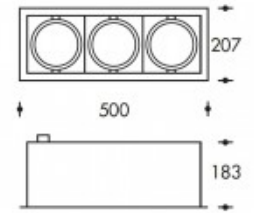

3500K Miami White L2 2x26W 3450lm Neutral Premium White CRI >90

**PHILIPS**

Artikelnummer	399813
Farbe	Weiss
Leistung LED	90W
Type LED	PHILIPS Fortimo SLM Gen7
Licht Farbe	3500K Neutral Premium White
Lumen output	3x3450lm (Max 3800lm)
CRI	>90
Ausstrahlwinkel	24°
Deckenausschnitt	465x160mm
IP-waarde	IP20