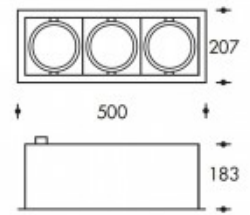

4000K Miami White L2 2x26W 3550lm Cool Premium White CRI >90**PHILIPS**

Artikelnummer	399814
Farbe	Weiss
Leistung LED	90W
Type LED	PHILIPS Fortimo SLM Gen7
Licht Farbe	4000K Neutral Premium White
Lumen output	3x3550lm (Max 4000lm)
CRI	>90
Ausstrahlwinkel	24°
Deckenausschnitt	465x160mm
IP-waarde	IP20