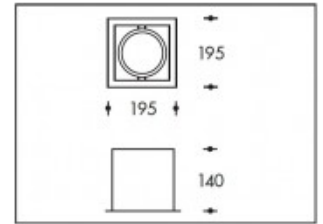

**3000K Miami Grey V1 26W 3250lm Premium White CRI >90****PHILIPS**

<b>Artikelnummer</b>	399682
<b>Farbe</b>	Grau
<b>Leistung LED</b>	30W
<b>Type LED</b>	PHILIPS Fortimo SLM Gen7
<b>Licht Farbe</b>	3000K
<b>Lumen output</b>	3250lm (Max 3700lm)
<b>CRI</b>	>90 Premium White
<b>Ausstrahlwinkel</b>	24°
<b>Deckenausschnitt</b>	170x170mm
<b>IP-waarde</b>	IP20