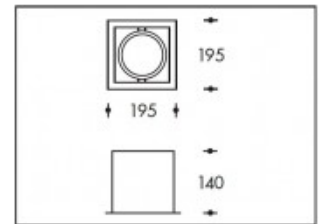

3000K Miami Grey V1 26W 3950lm CRI >85

PHILIPS

Artikelnummer	399681
Farbe	Grau
Leistung LED	30W
Type LED	PHILIPS Fortimo SLM Gen7
Licht Farbe	3000K
Lumen output	3950lm (Max 4500lm)
CRI	>85
Ausstrahlwinkel	24°
Deckenausschnitt	170x170mm
IP-waarde	IP20