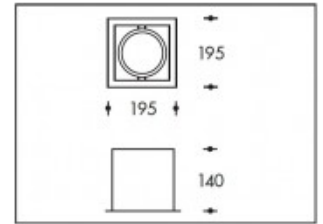

3500K Miami Grey V1 26W 3450lm Premium White CRI >90**PHILIPS**

Artikelnummer	399683
Farbe	Grau
Leistung LED	30W
Type LED	PHILIPS Fortimo SLM Gen7
Licht Farbe	3000K
Lumen output	3450lm (Max 3800lm)
CRI	>90 Premium White
Ausstrahlwinkel	24°
Deckenausschnitt	170x170mm
IP-waarde	IP20