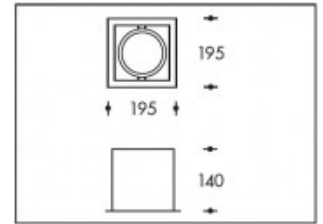

**4000K Miami Grey V1 26W 3550lm Premium White CRI >90**

**PHILIPS**

<b>Artikelnummer</b>	399684
<b>Farbe</b>	Grau
<b>Leistung LED</b>	30W
<b>Type LED</b>	PHILIPS Fortimo SLM Gen7
<b>Licht Farbe</b>	4000K
<b>Lumen output</b>	3550lm (Max 4000lm)
<b>CRI</b>	>90 Premium White
<b>Ausstrahlwinkel</b>	24°
<b>Deckenausschnitt</b>	170x170mm
<b>IP-waarde</b>	IP20