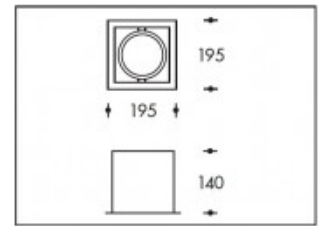

**2700K Miami White V1 26W 3150lm CRI >90****PHILIPS**

<b>Artikelnummer</b>	399780
<b>Farbe</b>	Weiss
<b>Leistung LED</b>	30W
<b>Type LED</b>	PHILIPS Fortimo SLM Gen7
<b>Licht Farbe</b>	2700K
<b>Lumen output</b>	3150m (Max 3500lm)
<b>CRI</b>	>90
<b>Ausstrahlwinkel</b>	24°
<b>Deckenausschnitt</b>	170x170mm
<b>IP-waarde</b>	IP20