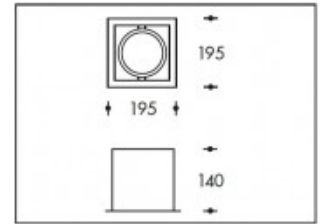

3000K Miami White V1 26W 3250lm Warm Premium White CRI >90

PHILIPS

Artikelnummer	399782
Farbe	Weiss
Leistung LED	30W
Type LED	PHILIPS Fortimo SLM Gen7
Licht Farbe	3000K Warm Premium White
Lumen output	3250lm (Max 3700lm)
CRI	>90
Ausstrahlwinkel	24°
Deckenausschnitt	170x170mm
IP-waarde	IP20