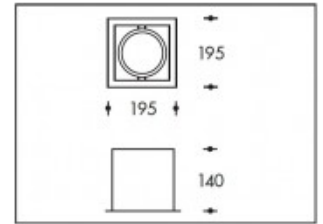

3000K Miami White V1 26W 3637lm CRI >85**PHILIPS**

Artikelnummer	399781
Farbe	Weiss
Leistung LED	30W
Type LED	PHILIPS Fortimo SLM Gen6
Licht Farbe	3000K
Lumen output	3637lm (Max 4200lm)
CRI	>85
Ausstrahlwinkel	24°
Deckenausschnitt	170x170mm
IP-waarde	IP20