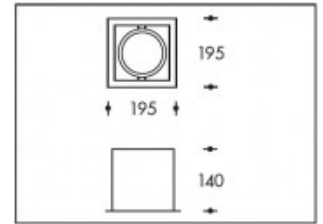

3500K Miami White V1 26W 3450lm Neutral Premium White CRI >90

PHILIPS

Artikelnummer	399783
Farbe	Weiss
Leistung LED	30W
Type LED	PHILIPS Fortimo SLM Gen7
Licht Farbe	3500K Neutral Premium White
Lumen output	3450lm (Max 3800lm)
CRI	>90
Ausstrahlwinkel	24°
Deckenausschnitt	170x170mm
IP-waarde	IP20