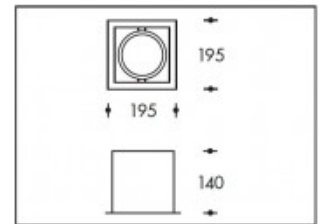

4000K Miami White V1 26W 3550lm Cool Premium White CRI >90**PHILIPS**

| | |
|-------------------------|-----------------------------|
| Artikelnummer | 399784 |
| Farbe | Weiss |
| Leistung LED | 30W |
| Type LED | PHILIPS Fortimo SLM Gen7 |
| Licht Farbe | 4000K Neutral Premium White |
| Lumen output | 3550lm (Max 4000lm) |
| CRI | >90 |
| Ausstrahlwinkel | 24° |
| Deckenausschnitt | 170x170mm |
| IP-waarde | IP20 |