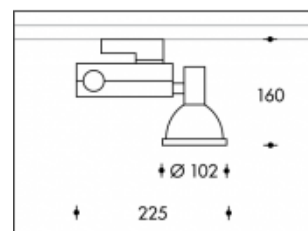

35W/930 CDM-TC Schwarz Murcia Elite Philips

**PHILIPS**

Artikelnummer	103876S93
Farbe	Schwarz
Gesamtverbrauch (LED + Treiber)	39W
Licht Farbe	3000K
Lumen output	4000lm
CRI	>90
Ausstrahlwinkel	45°
IP-waarde	IP20