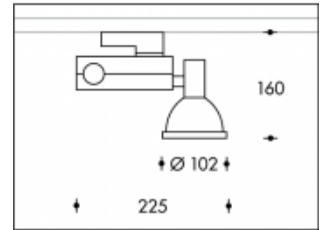

50W/930 CDM-TC Schwarz Elite Philips**PHILIPS**

Artikelnummer	105876S93
Farbe	Schwarz
Gesamtverbrauch (LED + Treiber)	55W
Licht Farbe	3000K
Lumen output	5400lm
CRI	>90
Ausstrahlwinkel	45°
IP-waarde	IP20