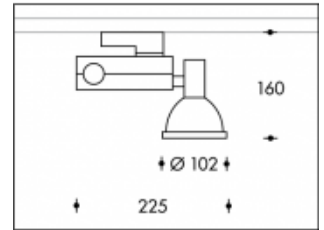

**70W/930 CDM-TC Schwarz Murcia Elite Philips****PHILIPS**

<b>Artikelnummer</b>	107876S93
<b>Farbe</b>	Schwarz
<b>Gesamtverbrauch (LED + Treiber)</b>	74W
<b>Licht Farbe</b>	3000K
<b>Lumen output</b>	7800lm
<b>CRI</b>	>90
<b>Ausstrahlwinkel</b>	45°
<b>IP-waarde</b>	IP20