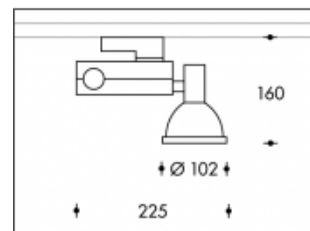

## 35W/930 CDM-TC Weiss Murcia Elite Philips

**PHILIPS**

<b>Artikelnummer</b>	103875S93
<b>Farbe</b>	Weiss
<b>Gesamtverbrauch (LED + Treiber)</b>	39W
<b>Licht Farbe</b>	3000K
<b>Lumen output</b>	400lm
<b>CRI</b>	>90
<b>Ausstrahlwinkel</b>	45°
<b>IP-waarde</b>	IP20