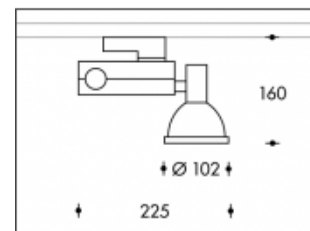

50W/930 CDM-TC Weiss Elite Philips

**PHILIPS**

Artikelnummer	105875S93
Farbe	Weiss
Gesamtverbrauch (LED + Treiber)	55W
Licht Farbe	3000K
Lumen output	5400lm
CRI	>90
Ausstrahlwinkel	45°
IP-waarde	IP20