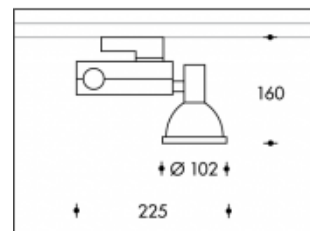

## 70W/930 CDM-TC Weiss Murcia Elite Philips

**PHILIPS**

<b>Artikelnummer</b>	107875S93
<b>Farbe</b>	Weiss
<b>Gesamtverbrauch (LED + Treiber)</b>	74W
<b>Licht Farbe</b>	3000K
<b>Lumen output</b>	7800lm
<b>CRI</b>	>90
<b>Ausstrahlwinkel</b>	45°
<b>IP-waarde</b>	IP20