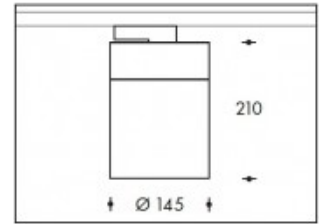

2700K Oslo 26W 3150lm CRI>90**PHILIPS**

| | |
|--|--|
| Artikelnummer | 112663 |
| Farbe | Schwarz |
| Gesamtverbrauch (LED + Treiber) | 30W |
| Type LED | PHILIPS Fortimo SLM Gen7 |
| Licht Farbe | 2700K |
| Lumen output | 3150lm (Max 3800lm) |
| CRI | >90 |
| Ausstrahlwinkel | 40° |
| Alternative ausstrahlwinkel | 18° (art. nr. 112672) 26° (art. nr. 112674) |
| IP-waarde | IP20 |