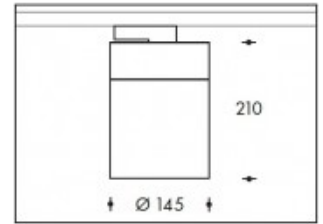

**3000K Oslo 26W 3250lm Warm Premium White CRI>90**

**PHILIPS**

|  |                          |
|--|--------------------------|
| <b>Artikelnummer</b>                   | 112664                   |
| <b>Farbe</b>                           | Schwarz                  |
| <b>Gesamtverbrauch (LED + Treiber)</b> | 30W                      |
| <b>Type LED</b>                        | PHILIPS Fortimo SLM Gen7 |
| <b>Licht Farbe</b>                     | 3000K Premium White      |
| <b>Lumen output</b>                    | 3250lm (Max 3700lm)      |
| <b>CRI</b>                             | >90                      |
| <b>Ausstrahlwinkel</b>                 | 40°                      |
| <b>Alternative ausstrahlwinkel</b>     | 18° (art. nr. 112672)    |
|  | 26° (art. nr. 112674)    |
| <b>IP-waarde</b>                       | IP20                     |