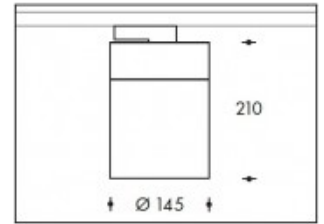

**3000K Oslo 26W 3950lm CRI>85****PHILIPS**

<b>Artikelnummer</b>	112660
<b>Farbe</b>	Schwarz
<b>Gesamtverbrauch (LED + Treiber)</b>	30W
<b>Type LED</b>	PHILIPS Fortimo SLM Gen7
<b>Licht Farbe</b>	3000K
<b>Lumen output</b>	3950lm (Max 4500lm)
<b>CRI</b>	>90
<b>Ausstrahlwinkel</b>	40°
<b>Alternative ausstrahlwinkel</b>	18° (art. nr. 112672) 26° (art. nr. 112674)
<b>IP-waarde</b>	IP20