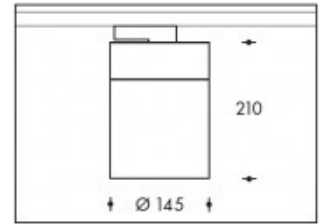

3500K Oslo 26W 3550lm Neutral Premium White CRI>90

PHILIPS

| | |
|----------------------------------------|--------------------------|
| Artikelnummer | 112665 |
| Farbe | Schwarz |
| Gesamtverbrauch (LED + Treiber) | 30W |
| Type LED | PHILIPS Fortimo SLM Gen7 |
| Licht Farbe | 3500K Premium White |
| Lumen output | 3450lm (Max 3800lm) |
| CRI | >90 |
| Ausstrahlwinkel | 40° |
| Alternative ausstrahlwinkel | 18° (art. nr. 112672) |
| | 26° (art. nr. 112674) |
| IP-waarde | IP20 |