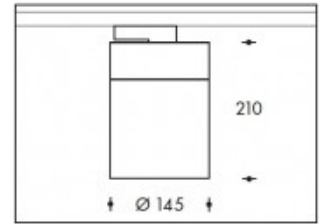

4000K Oslo 26W 3550lm Cool Premium White CRI>90

PHILIPS

Artikelnummer	112662
Farbe	Schwarz
Gesamtverbrauch (LED + Treiber)	30W
Type LED	PHILIPS Fortimo SLM Gen7
Licht Farbe	4000K
Lumen output	3550lm (Max 4000lm)
CRI	>90
Ausstrahlwinkel	40°
Alternative ausstrahlwinkel	18° (art. nr. 112672)
	26° (art. nr. 112674)
IP-waarde	IP20