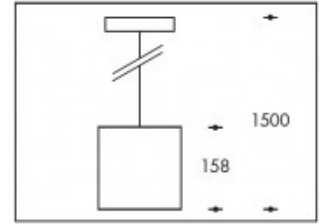

2700K Oslo 26W 3150lm CRI>90

PHILIPS

Artikelnummer	112643
Farbe	Schwarz
Gesamtverbrauch (LED + Treiber)	30W
Type LED	PHILIPS Fortimo SLM Gen7
Licht Farbe	2700K
Lumen output	3150lm (Max 3800lm)
CRI	>90
Ausstrahlwinkel	40°
Alternative ausstrahlwinkel	18° (art. nr. 112672)
	26° (art. nr. 112674)
IP-waarde	IP20