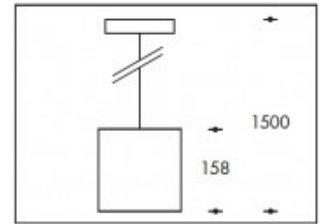

3000K Oslo 26W 3250lm Warm Premium White CRI>90**PHILIPS**

Artikelnummer	112644
Farbe	Schwarz
Gesamtverbrauch (LED + Treiber)	30W
Type LED	PHILIPS Fortimo SLM Gen7
Licht Farbe	3000K
Lumen output	3250lm (Max 3750lm)
CRI	>90
Ausstrahlwinkel	40°
Alternative ausstrahlwinkel	18° (art. nr. 112672) 26° (art. nr. 112674)
IP-waarde	IP20