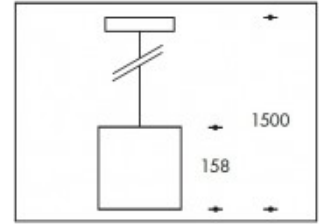

3000K Oslo 26W 3950lm CRI>85

PHILIPS

Artikelnummer	112640
Farbe	Schwarz
Gesamtverbrauch (LED + Treiber)	30W
Type LED	PHILIPS Fortimo SLM Gen7
Licht Farbe	3000K
Lumen output	3950lm (Max 4250lm)
CRI	>90
Ausstrahlwinkel	40°
Alternative ausstrahlwinkel	18° (art. nr. 112672)
	26° (art. nr. 112674)
IP-waarde	IP20