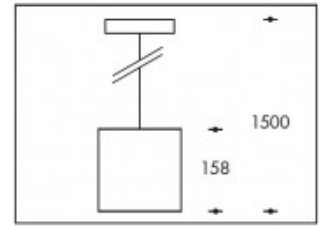

3500K Oslo 26W 3450lm Neutral Premium White CRI>90

PHILIPS

Artikelnummer	112645
Farbe	Schwarz
Gesamtverbrauch (LED + Treiber)	30W
Type LED	PHILIPS Fortimo SLM Gen7
Licht Farbe	3500K
Lumen output	3450lm (Max 3950lm)
CRI	>90
Ausstrahlwinkel	40°
Alternative ausstrahlwinkel	18° (art. nr. 112672)
	26° (art. nr. 112674)
IP-waarde	IP20