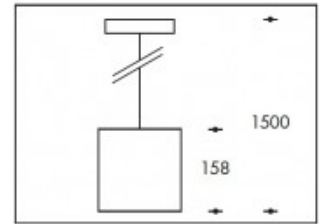

4000K Oslo 26W 3550lm Cool Premium White CRI>90

PHILIPS

Artikelnummer	112642
Farbe	Schwarz
Gesamtverbrauch (LED + Treiber)	30W
Type LED	PHILIPS Fortimo SLM Gen7
Licht Farbe	4000K
Lumen output	3550lm (Max 3750lm)
CRI	>90
Ausstrahlwinkel	40°
Alternative ausstrahlwinkel	18° (art. nr. 112672)
	26° (art. nr. 112674)
IP-waarde	IP20