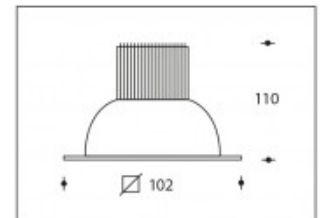

3000K 1-10V DIMMABLE Oviedo 10W 750lm CRI >85**SHARP**

Artikelnummer	111920V
Farbe	Weiß
Total Power consumption (LED + Driver)	11,5W
Licht Farbe	3000K
Lumen output	750lm
CRI	>85
Ausstrahlwinkel	45°
Deckenausschnitt	92*92mm
IP-waarde	IP44