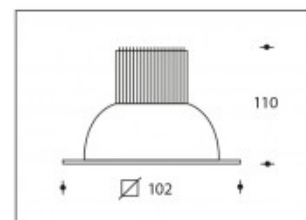

**3000K Oviedo 10W 800lm CRI >85**

**SHARP**

<b>Artikelnummer</b>	111920
<b>Farbe</b>	Weiß
<b>Gesamtverbrauch (LED + Treiber)</b>	11,5W
<b>Licht Farbe</b>	3000K
<b>Lumen output</b>	800lm
<b>CRI</b>	>85
<b>Ausstrahlwinkel</b>	45°
<b>Deckenausschnitt</b>	92*92mm
<b>IP-waarde</b>	IP44