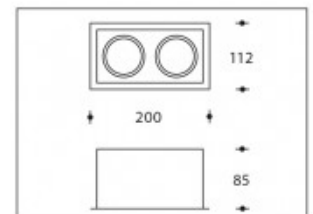

3000K 1-10V DIMMABLE Parma L2 2x10W 1400lm CRI>85**SHARP**

Artikelnummer	111944V
Farbe	Weiß
Gesamtverbrauch (LED + Treiber)	22W
Licht Farbe	3000K
Lumen output	1400lm
CRI	>85
Ausstrahlwinkel	45°
Deckenausschnitt	187*97mm
IP-waarde	IP44