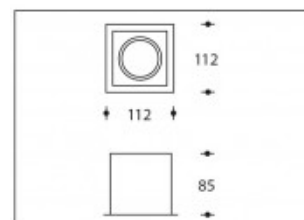

3000K 1-10V DIMMABLE Parma V1 10W 700lm CRI>85**SHARP**

Artikelnummer	111940V
Farbe	Weiß
Gesamtverbrauch (LED + Treiber)	11,5W
Licht Farbe	3000K
Lumen output	700lm
CRI	>85
Ausstrahlwinkel	45°
Deckenausschnitt	97*97mm
IP-waarde	IP44