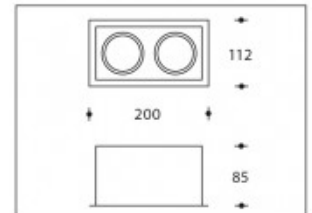

3000K DALI DIMMABLE Parma L2 2x10W 1400lm CRI>85**SHARP**

Artikelnummer	111944D
Farbe	Weiß
Gesamtverbrauch (LED + Treiber)	22W
Licht Farbe	3000K
Lumen output	1400lm
CRI	>85
Ausstrahlwinkel	45°
Deckenausschnitt	187*97mm
IP-waarde	IP44