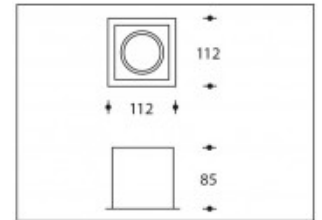

3000K DALI DIMMABLE Parma V1 10W 700lm CRI>85**SHARP**

Artikelnummer	111940D
Farbe	Weiß
Gesamtverbrauch (LED + Treiber)	11,5W
Licht Farbe	3000K
Lumen output	700lm
CRI	>85
Ausstrahlwinkel	45°
Deckenausschnitt	97*97mm
IP-waarde	IP44