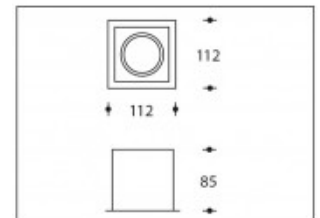

**3000K Parma V1 10W 700lm CRI>85****SHARP**

<b>Artikelnummer</b>	111940
<b>Farbe</b>	Weiß
<b>Gesamtverbrauch (LED + Treiber)</b>	11,5W
<b>Licht Farbe</b>	3000K
<b>Lumen output</b>	700lm
<b>CRI</b>	>85
<b>Ausstrahlwinkel</b>	45°
<b>Deckenausschnitt</b>	97*97mm
<b>IP-waarde</b>	IP44