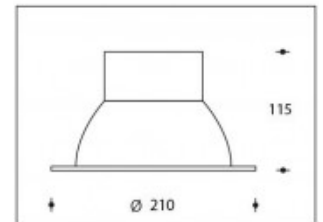

4000K DALI LINZ 24W 3000lm CRI >90

PHILIPS

Artikelnummer	111576D
Farbe	Weiß
Gesamtverbrauch (LED + Treiber)	28W DLM Flex Gen2
Licht Farbe	4000K
Lumen output	2970lm
CRI	>85
Ausstrahlwinkel	50°
Deckenausschnitt	185mm
IP-waarde	IP20
Dim system	DALI