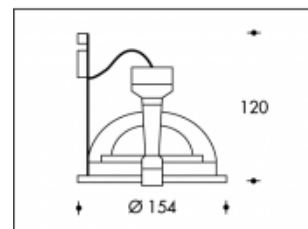

35W/930 CDM-T Weiss Phoenix Elite Philips

**PHILIPS**

Artikelnummer	111460S35
Farbe	Weiss
Gesamtverbrauch (LED + Treiber)	39W
Licht Farbe	3000K
Lumen output	4000lm
CRI	>90
Ausstrahlwinkel	45°
Deckenausschnitt	144mm
IP-waarde	IP20