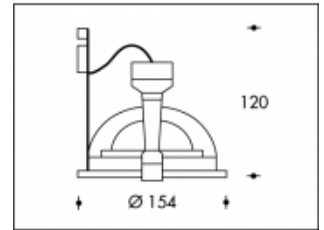

50W/930 CDM-T White Phoenix Elite Philips**PHILIPS**

Artikelnummer	111460S50
Farbe	Weiss
Gesamtverbrauch (LED + Treiber)	55W
Licht Farbe	3000K
Lumen output	5400lm
CRI	>90
Ausstrahlwinkel	45°
Deckenausschnitt	144mm
IP-waarde	IP20