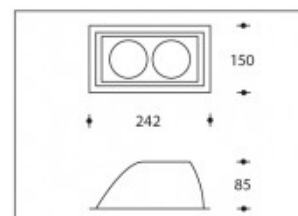

3000K Porto 40W 3800lm CRI>85**SHARP**

Artikelnummer	111820
Farbe	Weiß
Gesamtverbrauch (LED + Treiber)	44W
Licht Farbe	3000K
Lumen output	3800lm
CRI	>85
Ausstrahlwinkel	60°
Deckenausschnitt	220*130mm
IP-waarde	IP23