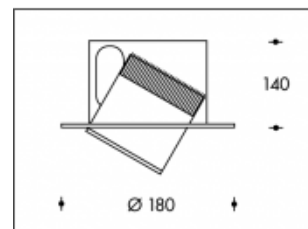

**3000K Rimini Grau Max.44W 5500lm CRI >85****CITIZEN**  
Micro HumanTech

<b>Artikelnummer</b>	111713
<b>Farbe</b>	Grau
<b>Leistung LED</b>	Max 44W
<b>Licht Farbe</b>	3000K
<b>Lumen output</b>	Max 5500lm
<b>CRI</b>	>85
<b>Ausstrahlwinkel</b>	24°
<b>Deckenausschnitt</b>	172mm
<b>IP-waarde</b>	IP20