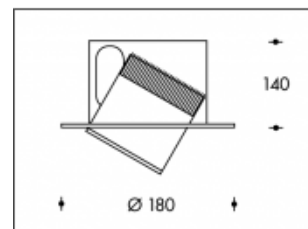

3000K Rimini Grau Max.56W 7100lm CRI >85

CITIZEN
Micro HumanTech

Artikelnummer	111718
Farbe	Grau
Leistung LED	Max 56W
Licht Farbe	3000K
Lumen output	Max 7100lm
CRI	>85
Ausstrahlwinkel	24°
Deckenausschnitt	172mm
IP-waarde	IP20