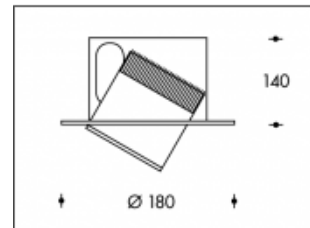

3000K Rimini Schwarz Max.56W 7100lm CRI >85

CITIZEN
Micro HumanTech

Artikelnummer	111719
Farbe	Schwarz
Leistung LED	Max 56W
Licht Farbe	3000K
Lumen output	Max 7100lm
CRI	>85
Ausstrahlwinkel	24°
Deckenausschnitt	172mm
IP-waarde	IP20