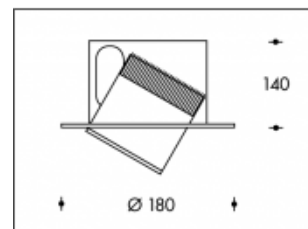

3000K Rimini Weiss Max.44W 5500lm CRI >85

CITIZEN
Micro HumanTech

Artikelnummer	111712
Farbe	Weiss
Leistung LED	Max 44W
Licht Farbe	3000K
Lumen output	Max 5500lm
CRI	>85
Ausstrahlwinkel	24°
Deckenausschnitt	172mm
IP-waarde	IP20