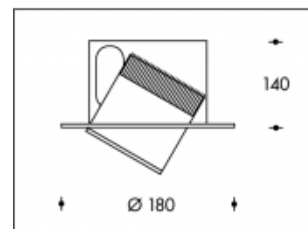

3000K Rimini Weiss Max.56W 7100lm CRI >85

CITIZEN
Micro HumanTech

Artikelnummer	111717
Farbe	Weiss
Leistung LED	Max 56W
Licht Farbe	3000K
Lumen output	Max 7100lm
CRI	>85
Ausstrahlwinkel	24°
Deckenausschnitt	172mm
IP-waarde	IP20