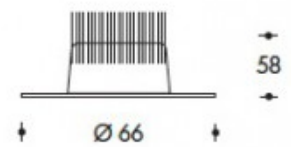

2700K Ronda 5W 400lm CRI >85**SHARP**

Artikelnummer	111950
Farbe	Weiß
Gesamtverbrauch (LED + Treiber)	5W
Licht Farbe	2700K
Lumen output	400lm
CRI	>85
Ausstrahlwinkel	45°
Deckenausschnitt	58mm
IP-waarde	IP44