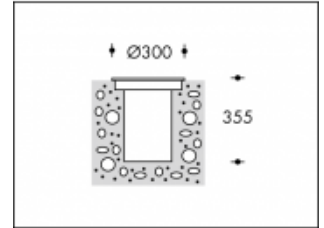

3000K Glasgow 150W CDM-TD Rund Grau

Artikelnummer	103630C
Farbe	Grau
Gesamtverbrauch (LED + Treiber)	160W
Licht Farbe	3000K
Lumen output	132000lm
CRI	>85
Ausstrahlwinkel	45°
IP-waarde	IP67