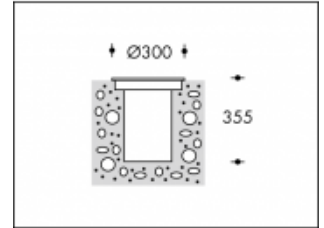

3000K Glasgow Asym. 150W CDM-TD Rund Grau

Artikelnummer	103632C
Farbe	Grau
Gesamtverbrauch (LED + Treiber)	160W
Licht Farbe	3000K
Lumen output	13200lm
CRI	>85
Ausstrahlwinkel	Asymmetrisch
IP-waarde	IP67