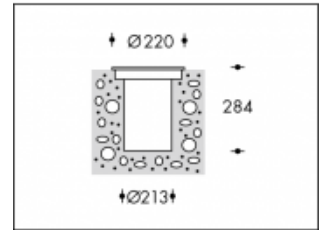

3000K Liverpool 70W CDM-T Rund Grau

Artikelnummer	103622C
Farbe	Grau
Gesamtverbrauch (LED + Treiber)	74W
Licht Farbe	3000K
Lumen output	8000lm
CRI	>85
Ausstrahlwinkel	45°
IP-waarde	IP67