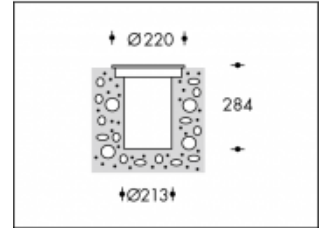

3000K Liverpool Asym. 35W CDM-T Rund Grau

Artikelnummer	103624C
Farbe	Grau
Gesamtverbrauch (LED + Treiber)	39W
Licht Farbe	3000K
Lumen output	4000lm
CRI	>85
Ausstrahlwinkel	Asymmetrisch
IP-waarde	IP67