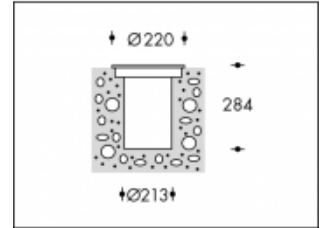

3000K Liverpool Asym. 70W CDM-T Rund Grau

Artikelnummer	103626C
Farbe	Grau
Gesamtverbrauch (LED + Treiber)	74W
Licht Farbe	3000K
Lumen output	8000lm
CRI	>85
Ausstrahlwinkel	Asymmetrisch
IP-waarde	IP67